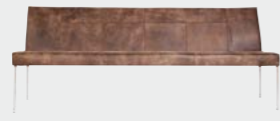

www.mondo-moebel.de

TYPENÜBERSICHT

Auszug aus dem umfangreichen Typenplan

Stuhl-/Bankprogramm SEDI

SEDI-10
Freischwinger Sessel,
Gestell Rundrohr in
Edelstahl matt,
B/H/T ca. 46/95/60 cm

SEDI-20
Sessel, Holzfüße,
optional Rund-/Quadrat-
rohr in Edelstahl matt,
B/H/T ca. 45/93/60 cm

SEDI-21
Bank, Gestell Rund-/
Quadratrohr in Edelstahl matt,
B 140/160/180/200/
220/240 cm, H/T ca. 93/60 cm

SEDI-22
Barhocker, Gestell Rund-/
Quadratrohr in Edelstahl matt,
H 97/104/114 cm,
B/T ca. 40/55 cm

SEDI-30
Freischwinger Stuhl, Gestell
Rundrohr/Flachstahl in
Edelstahl matt, Bezug
Kunstgeflecht,
B/H/T ca. 43/95,5/57,5 cm

Tischprogramm SEDI

SEDI-40
Freischwinger Sessel,
Gestell Rund-/Quadratrohr
in Edelstahl matt,
B/H/T ca. 46/92/55 cm

SEDI-41
Bank, Gestell Rund-/
Quadratrohr in Edelstahl matt,
B 144/165/185/205/225/245 cm,
H/T ca. 90/55 cm

SEDI-100
Tisch mit fester Platte, optional
ausziehbar, Länge:
140/160/180/200/220/240 cm,
B/H ca. 95/75 cm